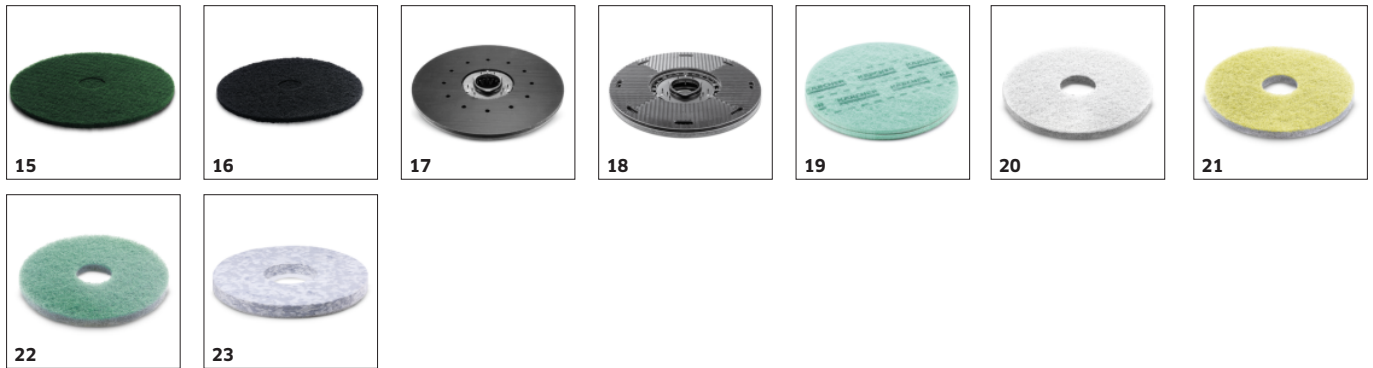

TOEBEHOREN VOOR B 80 W BP PACK 160AH LI+D70+FC+DOSE+RINS 1.533-320.0

	Bestelnr.	Beschrijving		
SCHIJFPADS / MEENEEMSCHIJF				
Pads				
Pad, Middelhard, Groen, 356 mm, 5 Stuk(s)	15	6.369-002.0	5 pads, medium-hard, groen. Diameter 356 mm. Voor het verwijderen van hardnekkig vuil en regulier reinigen. Geschikt voor bv. D 65.	☐
Pad, Hard, Zwart, 356 mm, 5 Stuk(s)	16	6.369-001.0	5 pads, hard, zwart, diameter 356 mm. Voor het verwijderen van hardnekkig vuil en regulier reinigen. Geschikt voor bv. D 65.	☐
Meeneemschijf				
Padhouderschijf STRONG, 335 mm	17	4.762-590.0	Vereist bij gebruik van melaminepads, maar ook geschikt voor normale pads. Padhouderschijf met extra veel haken om pads op hun plaats te houden. Extra sterke bevestiging van de pad op de padhouder van reinigingskop D 65. 2 stuks nodig.	☐
Padtreibtel, 335 mm	18	4.762-446.0	passend op de D 65	☐
Diamantpads				
Diamond pad green set 2x Ø356 14", Fijn, Groen, 356 mm, 2 Stuk(s)	19	6.944-026.0		☐
Diamantpad, Grof, Wit, 356 mm, 5 Stuk(s)	20	6.371-250.0	Witte diamantpad (grof) met een diameter van 356 mm voor grove reiniging en herstel. Verwijdert kleine krasjes en zorgt voor een schoon, zijdemat oppervlak.	☐
Diamantpad, Gemiddeld, Geel, 356 mm, 5 Stuk(s)	21	6.371-251.0	Gele diamantpad (middel) met een diameter van 356 mm voor grove reiniging en herstel. Verwijdert fijne krasjes en zorgt voor een nog homogener en glanzender oppervlak.	☐
Diamantpad, Fijn, Groen, 356 mm, 5 Stuk(s)	22	6.371-235.0	Groene diamantpad (fijn) met een diameter van 356 mm. Voor het polijsten van vloeren met een hoogglanzende toplaag en het snel polijsten van terrazzo en vloeren van natuursteen.	☐
Melaminpads				
Melamine pad, Grijs/wit, 356 mm, 2 Stuk(s)	23	6.371-021.0	Witte melamine schijfpad voor een tussentijdse- en basisreiniging van microporeuze oppervlakken zoals keramische tegels en andere harde vloeren. Ook te gebruiken voor het verwijderen van grauwsliuier.	☐

■ Bij de levering inbegrepen   □ Beschikbaar toebehoren